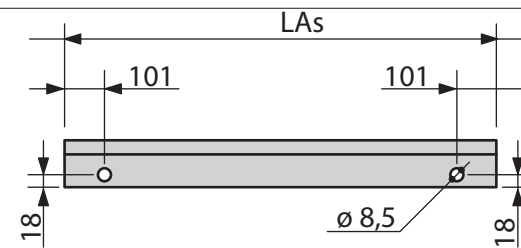

818XG-0031/818XG-0032/818XG-0033  
 818XG-0034/818XG-0035/818XG-0036  
 818XG-0037/818XG-0038/818XG-0039

**CAME S.P.A.**  
 Via Martiri Della Libertà, 15  
 31030 - Dosson di Casier  
 Treviso - Italy

818XG-0031/818XG-0037/818XG-0034 → L = 1000  
 818XG-0032/818XG-0038/818XG-0035 → L = 1500  
 818XG-0033/818XG-0039/818XG-0036 → L = 2000

818XG-0031/818XG-0032/818XG-0033 = ①  
 818XG-0037/818XG-0038/818XG-0039 = ③

818XG-0031/818XG-0037/818XG-0034 → L = 1000  
 818XG-0032/818XG-0038/818XG-0035 → L = 1500  
 818XG-0033/818XG-0039/818XG-0036 → L = 2000

818XG-0031/818XG-0032/818XG-0033 = ①  
 818XG-0034/818XG-0035/818XG-0036 = ②  
 818XG-0037/818XG-0038/818XG-0039 = ③