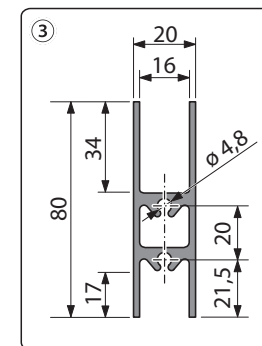

818XG-0031/818XG-0032/818XG-0033  
 818XG-0034/818XG-0035/818XG-0036  
 818XG-0037/818XG-0038/818XG-0039

**CAME S.P.A.**  
 Via Martiri Della Libertà, 15  
 31030 - Dosson di Casier  
 Treviso - Italy

818XG-0031/818XG-0037/818XG-0034 → L = 1000  
 818XG-0032/818XG-0038/818XG-0035 → L = 1500  
 818XG-0033/818XG-0039/818XG-0036 → L = 2000

818XG-0031/818XG-0032/818XG-0033 = ①  
 818XG-0037/818XG-0038/818XG-0039 = ③

818XG-0031/818XG-0037/818XG-0034 → L = 1000  
 818XG-0032/818XG-0038/818XG-0035 → L = 1500  
 818XG-0033/818XG-0039/818XG-0036 → L = 2000

818XG-0031/818XG-0032/818XG-0033 = ①  
 818XG-0034/818XG-0035/818XG-0036 = ②  
 818XG-0037/818XG-0038/818XG-0039 = ③