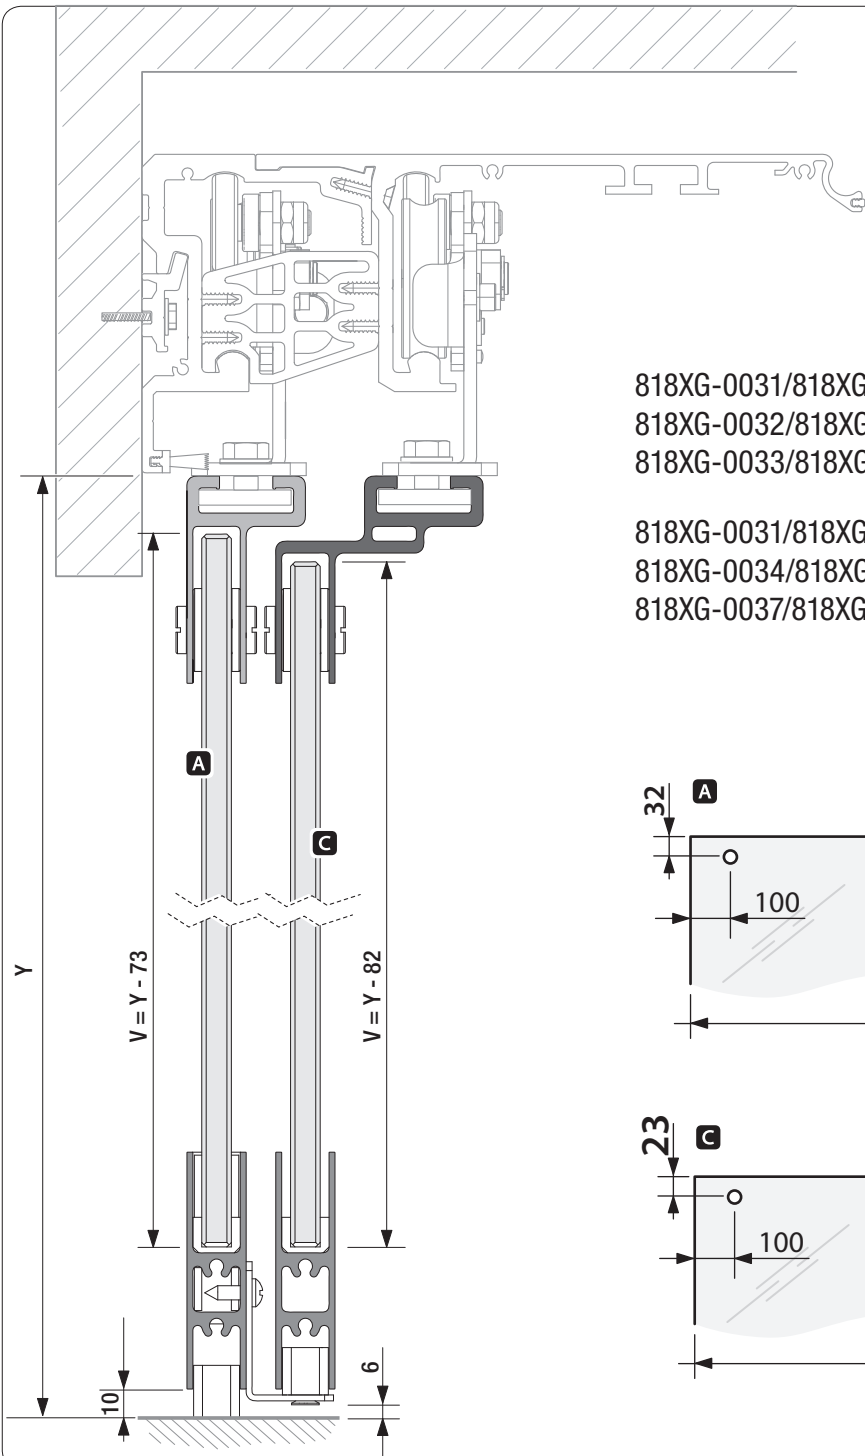

818XG-0031/818XG-0032/818XG-0033  
 818XG-0034/818XG-0035/818XG-0036  
 818XG-0037/818XG-0038/818XG-0039

**CAME S.P.A.**  
 Via Martiri Della Libertà, 15  
 31030 - Dosson di Casier  
 Treviso - Italy

818XG-0031/818XG-0037/818XG-0034 → L = 1000  
 818XG-0032/818XG-0038/818XG-0035 → L = 1500  
 818XG-0033/818XG-0039/818XG-0036 → L = 2000

818XG-0031/818XG-0032/818XG-0033 = ①  
 818XG-0037/818XG-0038/818XG-0039 = ③

818XG-0031/818XG-0037/818XG-0034 → L = 1000  
 818XG-0032/818XG-0038/818XG-0035 → L = 1500  
 818XG-0033/818XG-0039/818XG-0036 → L = 2000

818XG-0031/818XG-0032/818XG-0033 = ①  
 818XG-0034/818XG-0035/818XG-0036 = ②  
 818XG-0037/818XG-0038/818XG-0039 = ③