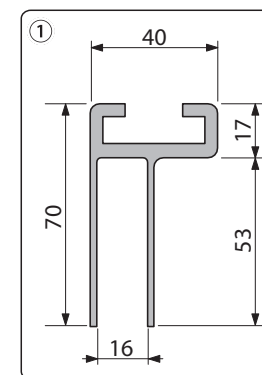

818XG-0031/818XG-0032/818XG-0033  
 818XG-0034/818XG-0035/818XG-0036  
 818XG-0037/818XG-0038/818XG-0039

**CAME S.P.A.**  
 Via Martiri Della Libertà, 15  
 31030 - Dosson di Casier  
 Treviso - Italy

818XG-0031/818XG-0037/818XG-0034 → L = 1000  
 818XG-0032/818XG-0038/818XG-0035 → L = 1500  
 818XG-0033/818XG-0039/818XG-0036 → L = 2000

818XG-0031/818XG-0032/818XG-0033 = ①  
 818XG-0037/818XG-0038/818XG-0039 = ③

818XG-0031/818XG-0037/818XG-0034 → L = 1000  
 818XG-0032/818XG-0038/818XG-0035 → L = 1500  
 818XG-0033/818XG-0039/818XG-0036 → L = 2000

818XG-0031/818XG-0032/818XG-0033 = ①  
 818XG-0034/818XG-0035/818XG-0036 = ②  
 818XG-0037/818XG-0038/818XG-0039 = ③