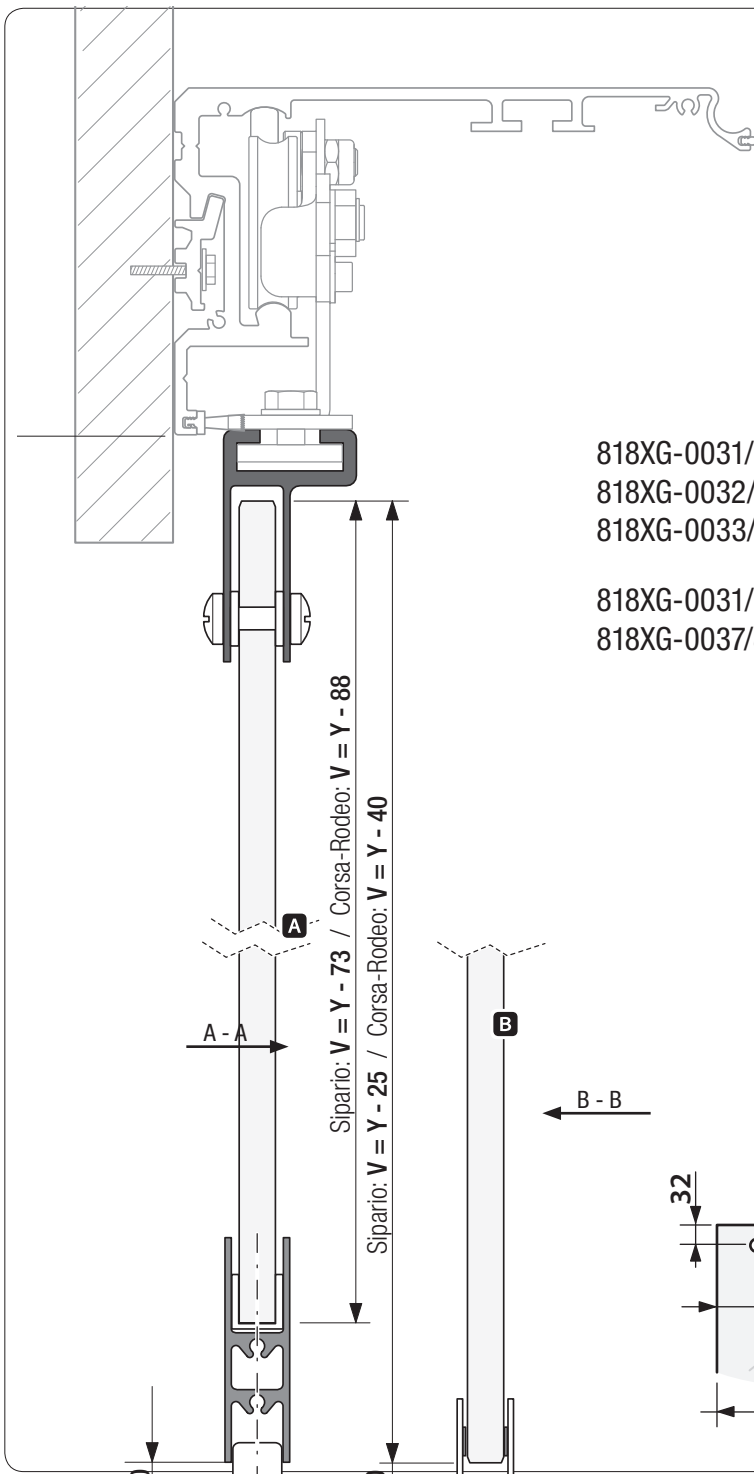

818XG-0031/818XG-0032/818XG-0033  
 818XG-0034/818XG-0035/818XG-0036  
 818XG-0037/818XG-0038/818XG-0039

**CAME S.P.A.**  
 Via Martiri Della Libertà, 15  
 31030 - Dosson di Casier  
 Treviso - Italy

818XG-0031/818XG-0037/818XG-0034 → L = 1000  
 818XG-0032/818XG-0038/818XG-0035 → L = 1500  
 818XG-0033/818XG-0039/818XG-0036 → L = 2000

818XG-0031/818XG-0032/818XG-0033 = ①  
 818XG-0037/818XG-0038/818XG-0039 = ③

818XG-0031/818XG-0037/818XG-0034 → L = 1000  
 818XG-0032/818XG-0038/818XG-0035 → L = 1500  
 818XG-0033/818XG-0039/818XG-0036 → L = 2000

818XG-0031/818XG-0032/818XG-0033 = ①  
 818XG-0034/818XG-0035/818XG-0036 = ②  
 818XG-0037/818XG-0038/818XG-0039 = ③