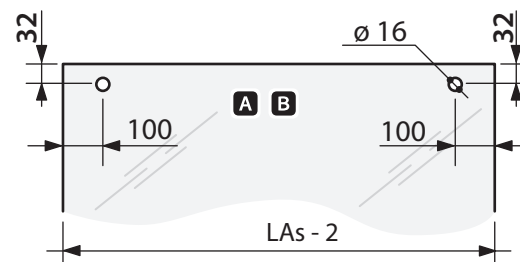

818XG-0031/818XG-0032/818XG-0033  
 818XG-0034/818XG-0035/818XG-0036  
 818XG-0037/818XG-0038/818XG-0039

**CAME S.P.A.**  
 Via Martiri Della Libertà, 15  
 31030 - Dosson di Casier  
 Treviso - Italy

818XG-0031/818XG-0037/818XG-0034 → L = 1000  
 818XG-0032/818XG-0038/818XG-0035 → L = 1500  
 818XG-0033/818XG-0039/818XG-0036 → L = 2000

818XG-0031/818XG-0032/818XG-0033 = ①  
 818XG-0037/818XG-0038/818XG-0039 = ③

818XG-0031/818XG-0037/818XG-0034 → L = 1000  
 818XG-0032/818XG-0038/818XG-0035 → L = 1500  
 818XG-0033/818XG-0039/818XG-0036 → L = 2000