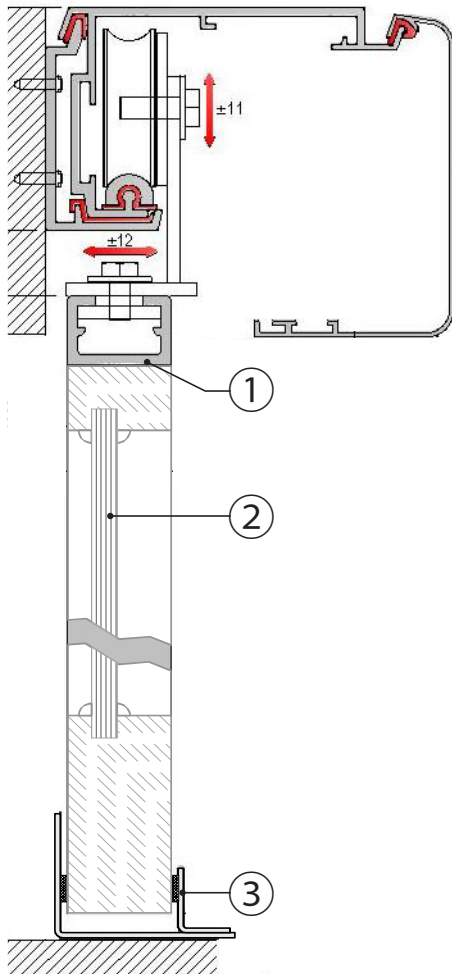

FA01203M4A

818XG-0024
818XG-0025
818XG-0026

IT	Italiano
EN	English
FR	Français
RU	Русский

CAME S.P.A.
 Via Martiri Della Libertà, 15
 31030 - Dosson di Casier
 Treviso - Italy

CAME.COM

ITALIANO

Descrizione

Dotazione completa per il fissaggio di ante intelaiate alle automazioni Corsa e Rodeo, con pattini guida a pavimento esterni.

1	Profilo aggancio anta
2	Anta intelaiata
3	Pattino guida esterno

La confezione contiene tutto il necessario per l'allestimento di 1 anta di larghezza uguale o inferiore a L, oppure di 2 ante uguali o inferiori a L/2.

L'emballage contient tout le nécessaire pour équiper 1 vantail ayant une largeur égale ou inférieure à L ou 2 vantaux égaux ou inférieurs à L/2.

РУССКИЙ

Описание

Верхний профиль для крепления окантованных створок к автоматике и внешние направляющие.

1	Верхний профиль
2	Окантованная створка
3	Внешняя направляющая

Комплект содержит все необходимые детали для крепления одной створки шириной до L или двух створок шириной до L/2 каждая.