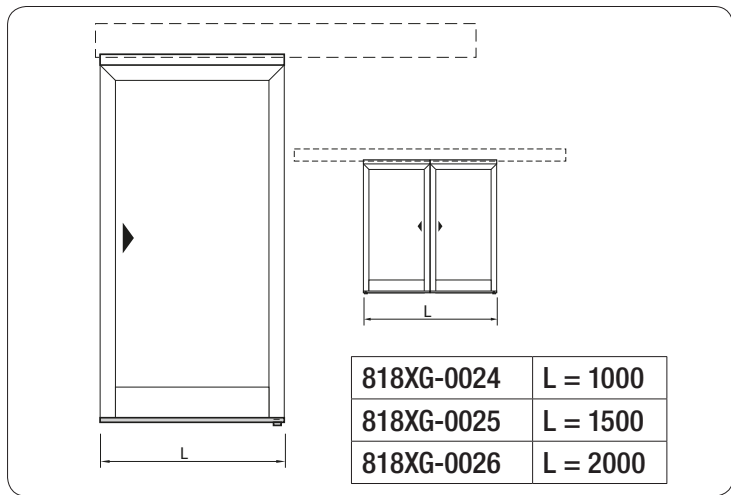

FA01203M4A

818XG-0024
818XG-0025
818XG-0026

IT	Italiano
EN	English
FR	Français
RU	Русский

CAME S.P.A.
 Via Martiri Della Libertà, 15
 31030 - Dosson di Casier
 Treviso - Italy

CAME.COM

ITALIANO

Descrizione

Dotazione completa per il fissaggio di ante intelaiate alle automazioni Corsa e Rodeo, con pattini guida a pavimento esterni.

1	Profilo aggancio anta
2	Anta intelaiata
3	Pattino guida esterno

La confezione contiene tutto il necessario per l'allestimento di 1 anta di larghezza uguale o inferiore a L, oppure di 2 ante uguali o inferiori a L/2.

ENGLISH

Description

Complete kit for connecting Corsa and Rodeo automation systems with external floor guide runners to framed doors.

1	Door hook section
2	Framed door
3	External guide runner

The kit contains all the necessary parts and accessories to fit out 1 door equal or inferior in width to L, or 2 doors equal or inferior in width to L/2.

1	Верхний профиль
2	Окантованная створка
3	Внешняя направляющая

Комплект содержит все необходимые детали для крепления одной створки шириной до L или двух створок шириной до L/2 каждая.