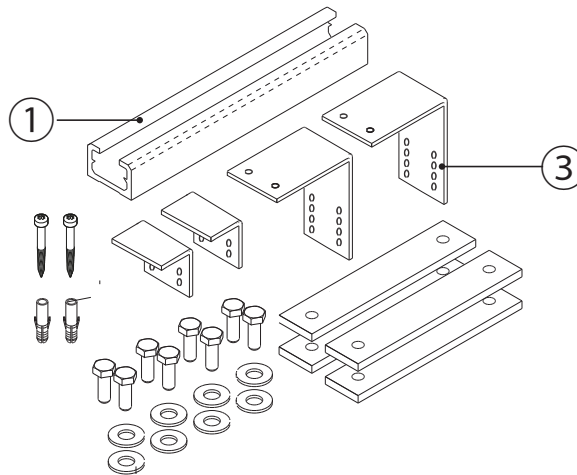

FA01203M4A

818XG-0024
818XG-0025
818XG-0026

IT	Italiano
EN	English
FR	Français
RU	Русский

CAME S.P.A.
 Via Martiri Della Libertà, 15
 31030 - Dosson di Casier
 Treviso - Italy

CAME.COM

ITALIANO

Descrizione

Dotazione completa per il fissaggio di ante intelaiate alle automazioni Corsa e Rodeo, con pattini guida a pavimento esterni.

1	Profilo aggancio anta
2	Anta intelaiata
3	Pattino guida esterno

La confezione contiene tutto il necessario per l'allestimento di 1 anta di larghezza uguale o inferiore a L, oppure di 2 ante uguali o inferiori a L/2.

ENGLISH

Description

Complete kit for connecting Corsa and Rodeo automation systems with external floor guide runners to framed doors.

1	Door hook section
2	Framed door
3	External guide runner

The kit contains all the necessary parts and accessories to fit out 1 door equal or inferior in width to L, or 2 doors equal or inferior in width to L/2.

1	Верхний профиль
2	Окантованная створка
3	Внешняя направляющая

Комплект содержит все необходимые детали для крепления одной створки шириной до L или двух створок шириной до L/2 каждая.