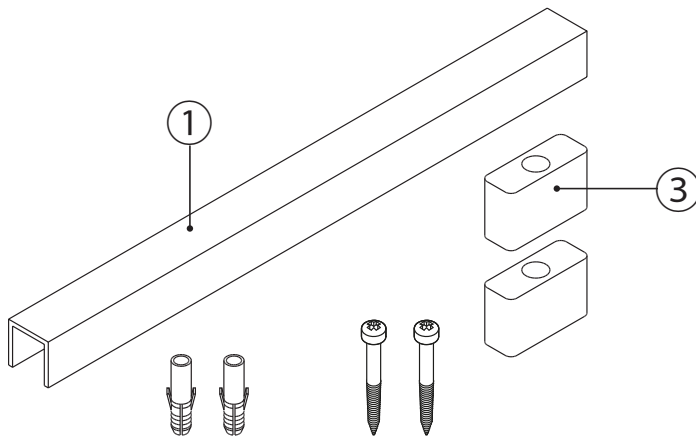

FA01202M4A

818XG-0027
818XG-0028
818XG-0029

IT	Italiano
EN	English
FR	Français
RU	Русский

CAME S.P.A.
Via Martiri Della Libertà, 15
31030 - Dosson di Casier
Treviso - Italy

CAME.COM

ITALIANO

Descrizione

Dotazione completa per il fissaggio di ante intelaiate alle automazioni Corsa e Rodeo, con pattini guida a pavimento interni (da usare con 818XG-0024, 818XG-0025, 818XG-0026).

1	Profilo guida
2	Anta intelaiata
3	Pattino guida interno

La confezione contiene tutto il necessario per l'allestimento di 1 anta di larghezza uguale o inferiore a L, oppure di 2 ante uguali o inferiori a L/2.

ENGLISH

Description

Complete kit for connecting Corsa and Rodeo automation systems with internal floor guide runners to framed doors (to be used with 818XG-0024, 818XG-0025, 818XG-0026).

1	Guide section
2	Framed door
3	Internal guide runner

РУССКИЙ

Описание

Комплект нижнего направляющего профиля для окантованных створок (для использования с 818XG-0024, 818XG-0025, 818XG-0026).

1	Окантованная створка
2	Нижний профиль
3	Направляющая

Комплект содержит все необходимые детали для одной створки шириной до L или двух створок шириной до L/2 каждая.