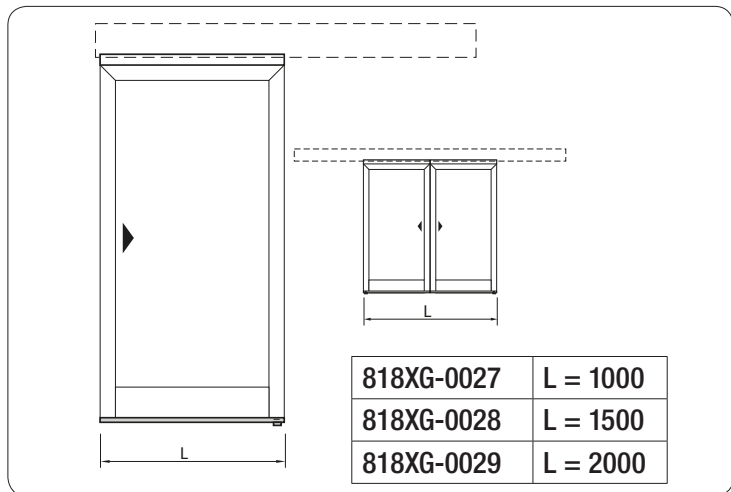

FA01202M4A

818XG-0027
818XG-0028
818XG-0029

IT	Italiano
EN	English
FR	Français
RU	Русский

CAME S.P.A.
Via Martiri Della Libertà, 15
31030 - Dosson di Casier
Treviso - Italy

CAME.COM

ITALIANO

Descrizione

Dotazione completa per il fissaggio di ante intelaiate alle automazioni Corsa e Rodeo, con pattini guida a pavimento interni (da usare con 818XG-0024, 818XG-0025, 818XG-0026).

1	Profilo guida
2	Anta intelaiata
3	Pattino guida interno

La confezione contiene tutto il necessario per l'allestimento di 1 anta di larghezza uguale o inferiore a L, oppure di 2 ante uguali o inferiori a L/2.

ENGLISH

Description

Complete kit for connecting Corsa and Rodeo automation systems with internal floor guide runners to framed doors (to be used with 818XG-0024, 818XG-0025, 818XG-0026).

1	Guide section
2	Framed door
3	Internal guide runner