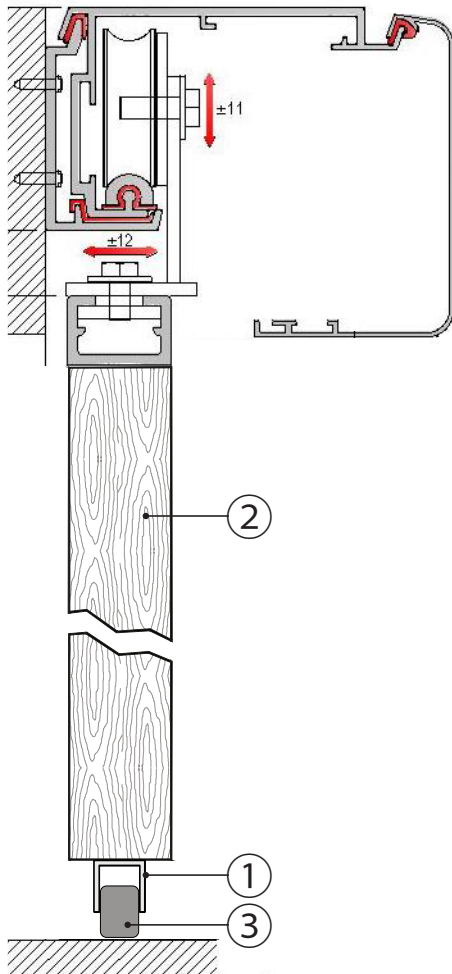

FA01202M4A

818XG-0027
818XG-0028
818XG-0029

IT	Italiano
EN	English
FR	Français
RU	Русский

CAME S.P.A.
Via Martiri Della Libertà, 15
31030 - Dosson di Casier
Treviso - Italy

CAME.COM

ITALIANO

Descrizione

Dotazione completa per il fissaggio di ante intelaiate alle automazioni Corsa e Rodeo, con pattini guida a pavimento interni (da usare con 818XG-0024, 818XG-0025, 818XG-0026).

1	Profilo guida
2	Anta intelaiata
3	Pattino guida interno

La confezione contiene tutto il necessario per l'allestimento di 1 anta di larghezza uguale o inferiore a L, oppure di 2 ante uguali o inferiori a L/2.

ENGLISH

Description

Complete kit for connecting Corsa and Rodeo automation systems with internal floor guide runners to framed doors (to be used with 818XG-0024, 818XG-0025, 818XG-0026).

1	Guide section
2	Framed door
3	Internal guide runner

РУССКИЙ

Описание

Комплект нижнего направляющего профиля для окантованных створок (для использования с 818XG-0024, 818XG-0025, 818XG-0026).

1	Окантованная створка
2	Нижний профиль
3	Направляющая

Комплект содержит все необходимые детали для одной створки шириной до L или двух створок шириной до L/2 каждая.